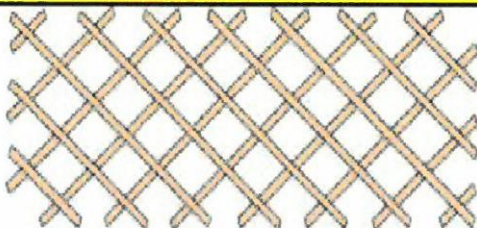

SCHNEESTANGEN AUS HOLZ, SCHNEESTANGEN AUS KUNSTSTOFF

Schneestangen SST 250 Orange-schwarz-lackiert, 250 cm lang, ø 50 mm	Schneestangen SST 200 Orange-schwarz-lackiert, 200 cm lang, ø 50 mm	Schneestangen SST 150 Orange-schwarz-lackiert, 150 cm lang, ø 50 mm
---------------------------------------------------------------------------	---------------------------------------------------------------------------	---------------------------------------------------------------------------

**Schneegitter Fichte chromfrei Kesseldruckimprägniert
Schneegitter Lärche NATUR ohne chem. Behandlung**

SCHNEEFANGGITTER AUS HOLZ

Schneegitter
Maschenweite **16 x 16 cm**,
Latten 14/40 mm, 200 cm lang und Kürzungen
bis ca. 9 m Länge ausziehbar,
zusammengeschoben ca. 110 cm breit, ca. 200 cm hoch

Schneegitter
Maschenweite **12 x 12 cm**,
Latten 14/40 mm, 200 cm lang und Kürzungen
bis ca. 9 m Länge ausziehbar,
zusammengeschoben ca. 110 cm breit, ca. 200 cm hoch

GRASSTOPP-PLATTEN

Aus Gummigranulat für Leitpfosten	
Abmessungen:	500x500x10mm
Farbe:	schwarz
Delta:	Ausschnitt mittig oder außenmittig
Verpackung:	300 Stück auf einer EW= 800 kg/Palette