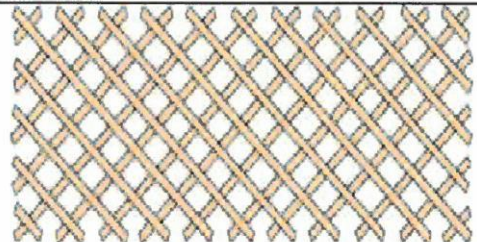

SCHNEESTANGEN AUS HOLZ, SCHNEESTANGEN AUS KUNSTSTOFF

Schneestangen SST 250 Orange-schwarz-lackiert, 250 cm lang, ø 50 mm	Schneestangen SST 200 Orange-schwarz-lackiert, 200 cm lang, ø 50 mm	Schneestangen SST 150 Orange-schwarz-lackiert, 150 cm lang, ø 50 mm
---------------------------------------------------------------------------	---------------------------------------------------------------------------	---------------------------------------------------------------------------

**Schneegitter Fichte chromfrei Kesseldruckimprägniert
Schneegitter Lärche NATUR ohne chem. Behandlung**

SCHNEEFANGGITTER AUS HOLZ

Schneegitter
Maschenweite **16 x 16 cm**,
Latten 14/40 mm, 200 cm lang und Kürzungen
bis ca. 9 m Länge ausziehbar,
zusammengeschoben ca. 110 cm breit, ca. 200 cm hoch

Schneegitter
Maschenweite **12 x 12 cm**,
Latten 14/40 mm, 200 cm lang und Kürzungen
bis ca. 9 m Länge ausziehbar,
zusammengeschoben ca. 110 cm breit, ca. 200 cm hoch

GRASSTOPP-PLATTEN

Aus Gummigranulat für Leitpfosten	
Abmessungen:	500x500x10mm
Farbe:	schwarz
Delta:	Ausschnitt mittig oder außenmittig
Verpackung:	300 Stück auf einer EW= 800 kg/Palette