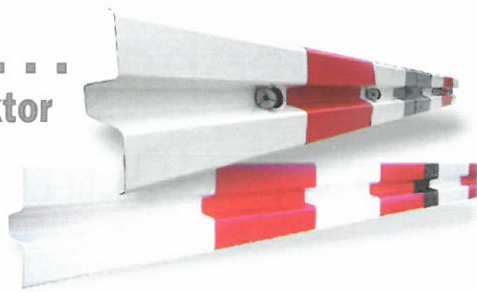

Wir entschärfen Kurven . . .

NEU! Auf Wunsch mit Eindrehreflektor

LEITPROFILE

an Schutzplanken
Guide Profiles for guard rails

MAIBACH

Freigegeben durch die HFL 2008

Standard

mit Eindrehreflektor with twist reflector

On basis of the german leaflet „MVMot 2007“ for safer motorbike routes, our soft bollards, guide profiles, delineators and impact attenuators are chosen increasingly in order to increase motorbike safety.

- ◆ hervorragende Nachtsichtbarkeit durch ECE 104 geprüfte mikroprismatische 3M-Reflexfolie nach DIN 67520.
excellent night visibility using well-proven microprismatic 3M reflective foil DIN 67520 and ECE 104 conform
- ◆ tagsüber auffällig durch verschiedene Farben im Wechsel, z.B. rot und weiß
high daytime visibility using alternating & contrasting colors, e.g. red & white
- ◆ verschiedene andere Farben wie gelb und schwarz ebenfalls lieferbar
various other colour combinations such as yellow or black are also available
- ◆ einfachste Montage durch aufclippen
simple "clip-on" installation
- ◆ durch hohe Klemmwirkung geringste Verschiebbarkeit
minimal lateral displacement through a strong clamp effect
- ◆ UV-, witterungs- und tausalzbeständiges Material
UV, weather and de-icing salt resistant material
- ◆ unterhaltsarm
low maintenance
- ◆ passend auf die Profile A+B in Deutschland und vielen anderen Ländern
available for A and B profiles as used in Germany and many other countries
- ◆ **NEU!** Auf Wunsch auch mit Eindrehreflektor
NEW! With twist reflectors on request