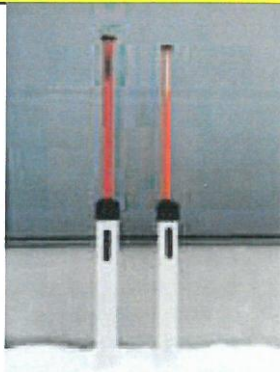

LEITPFLOCK MIT INTEGRIERTER & AUSZIEHBARER SCHNEESTANGE

Kunststoff-Leitpflock Clip-Ideal PE-HD
 L= 100cm, 120 cm, 140cm
 mit aufgesetzten Reflektoren
 Verstärkte Abdeckkappe PP
 mit 4 Punkte Führung
 Wandstärke 4 mm

Kunststoff-Schneestange PP aus einem Teil in der Farbe ORANGE, L= 100cm oder 120cm mit 20cm langer Reflektorfolie rot/weiß oder mit Vertiefung zur Selbstmontage von Reflektoren.

Aufpreis für die Ausführung :	Mit Swareflex-Reflektoren auf Leitpflock
	Mit Swareflex-Reflektoren auf Schneestange
	Schneestange in der Farbe Schwarz-Orange
	Alu Schneestange pulverbeschichtet, orange L=110 cm, mit 20cm langen Reflektor-Folien rot/weiß
Zubehör	Integrierter Querbalken 20cm, klappt automatisch aus/ein oder Querbalken zum Anstecken
Zum Nachrüsten	Verstärkte Abdeckkappe mit Öffnung & Führung
	Integrierte & ausziehbare Schneestange

Clip-Ideal

... ist ausziehsicher:

Die Schneestange rastet beim Herausziehen automatisch ein und lässt sich nicht weiter nach oben ziehen.

... funktioniert ohne Hilfsmittel:

Einfach mit der Hand herunterdrücken. Der Clip löst sich von selbst und die Stange kann in den Leitpflock eingeschoben werden.

**NEU:
Clip-Ideal**

Kunststoff-Leitpflock mit Schneestange 3,5 mm
Clip-Ideal
 Länge 100 cm, 120 cm oder 140 cm
 mit aufgesetzten Reflektoren
 Verstärkte Abdeckkappe PP

Lieferbedingung: ab Werk, unbesteuert
 Zahlungsbed.: nach Vereinbarung, wenn Absicherung durch „Allgemeine Kreditversicherung AG“